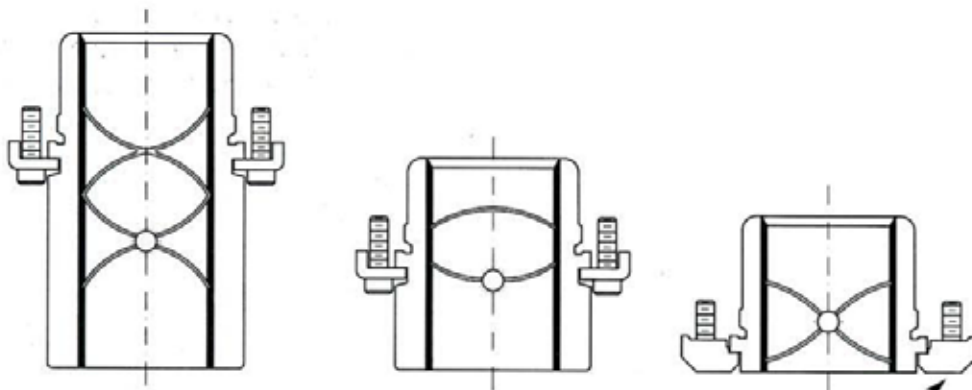

CASQUILLO GUIA EN ACERO PLAQUEADO EN BRONCE (BRONZE AND STEEL GUIDE BUSH)

5380

MATERIAL: Acero de cementación plaqueado en bronce
FORMA DE PEDIDO: 5380 nº y perfil

MATERIAL: Bronze foiled hardened steel
HOW TO ORDER: 5380 nº and profile

Brida estampada 5300
Stamped guide clamp

Lámina de bronce
Sheet bronze

Perfil largo
Large profile

D ₁ mm	D ₂ mm	D ₃ mm	D ₄ mm	E mm	F mm	L mm	REF. 5380
24	38	44	44	23	47	70	5380 - 24
25	38	44	44	23	47	70	5380 - 25
32	45	51	51	25	50	75	5380 - 32
40	54	60	60	30	50	80	5380 - 40
50	65	75	75	35	50	85	5380 - 50
63	81	90	90	48	52	100	5380 - 63
80	100	110	110	48	52	100	5380 - 80